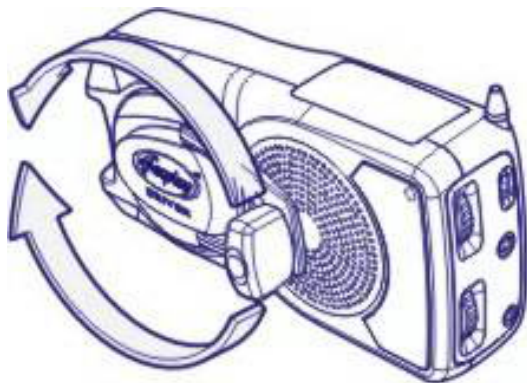

## Bedienung:

1. Solarplatte
2. Antenne
3. Optimalladungsanzeiger
4. Bandwähler
5. Einstellkontrolle
6. Kopfhörersteckdose
7. USB Eingang
8. Lautstärke und Ein/Ausschalter
9. Wählskalafrequenzanzeiger
10. Aufziehgriff

Griff zum Ausziehen ganz herausnehmen

Griff mit oder gegen den Uhrzeigersinn drehen