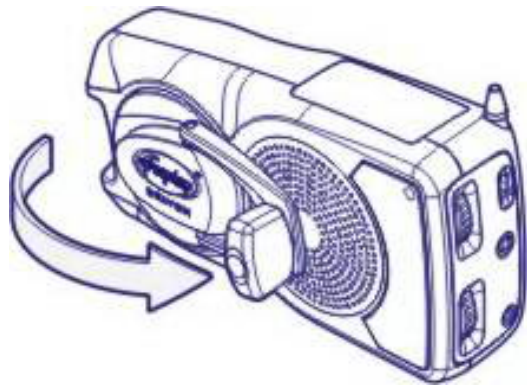

## Bedienung:

1. Solarplatte
2. Antenne
3. Optimalladungsanzeiger
4. Bandwähler
5. Einstellkontrolle
6. Kopfhörersteckdose
7. USB Eingang
8. Lautstärke und Ein/Ausschalter
9. Wählskalafrequenzanzeiger
10. Aufziehgriff

Griff zum Ausziehen ganz herausnehmen

Griff mit oder gegen den Uhrzeigersinn drehen